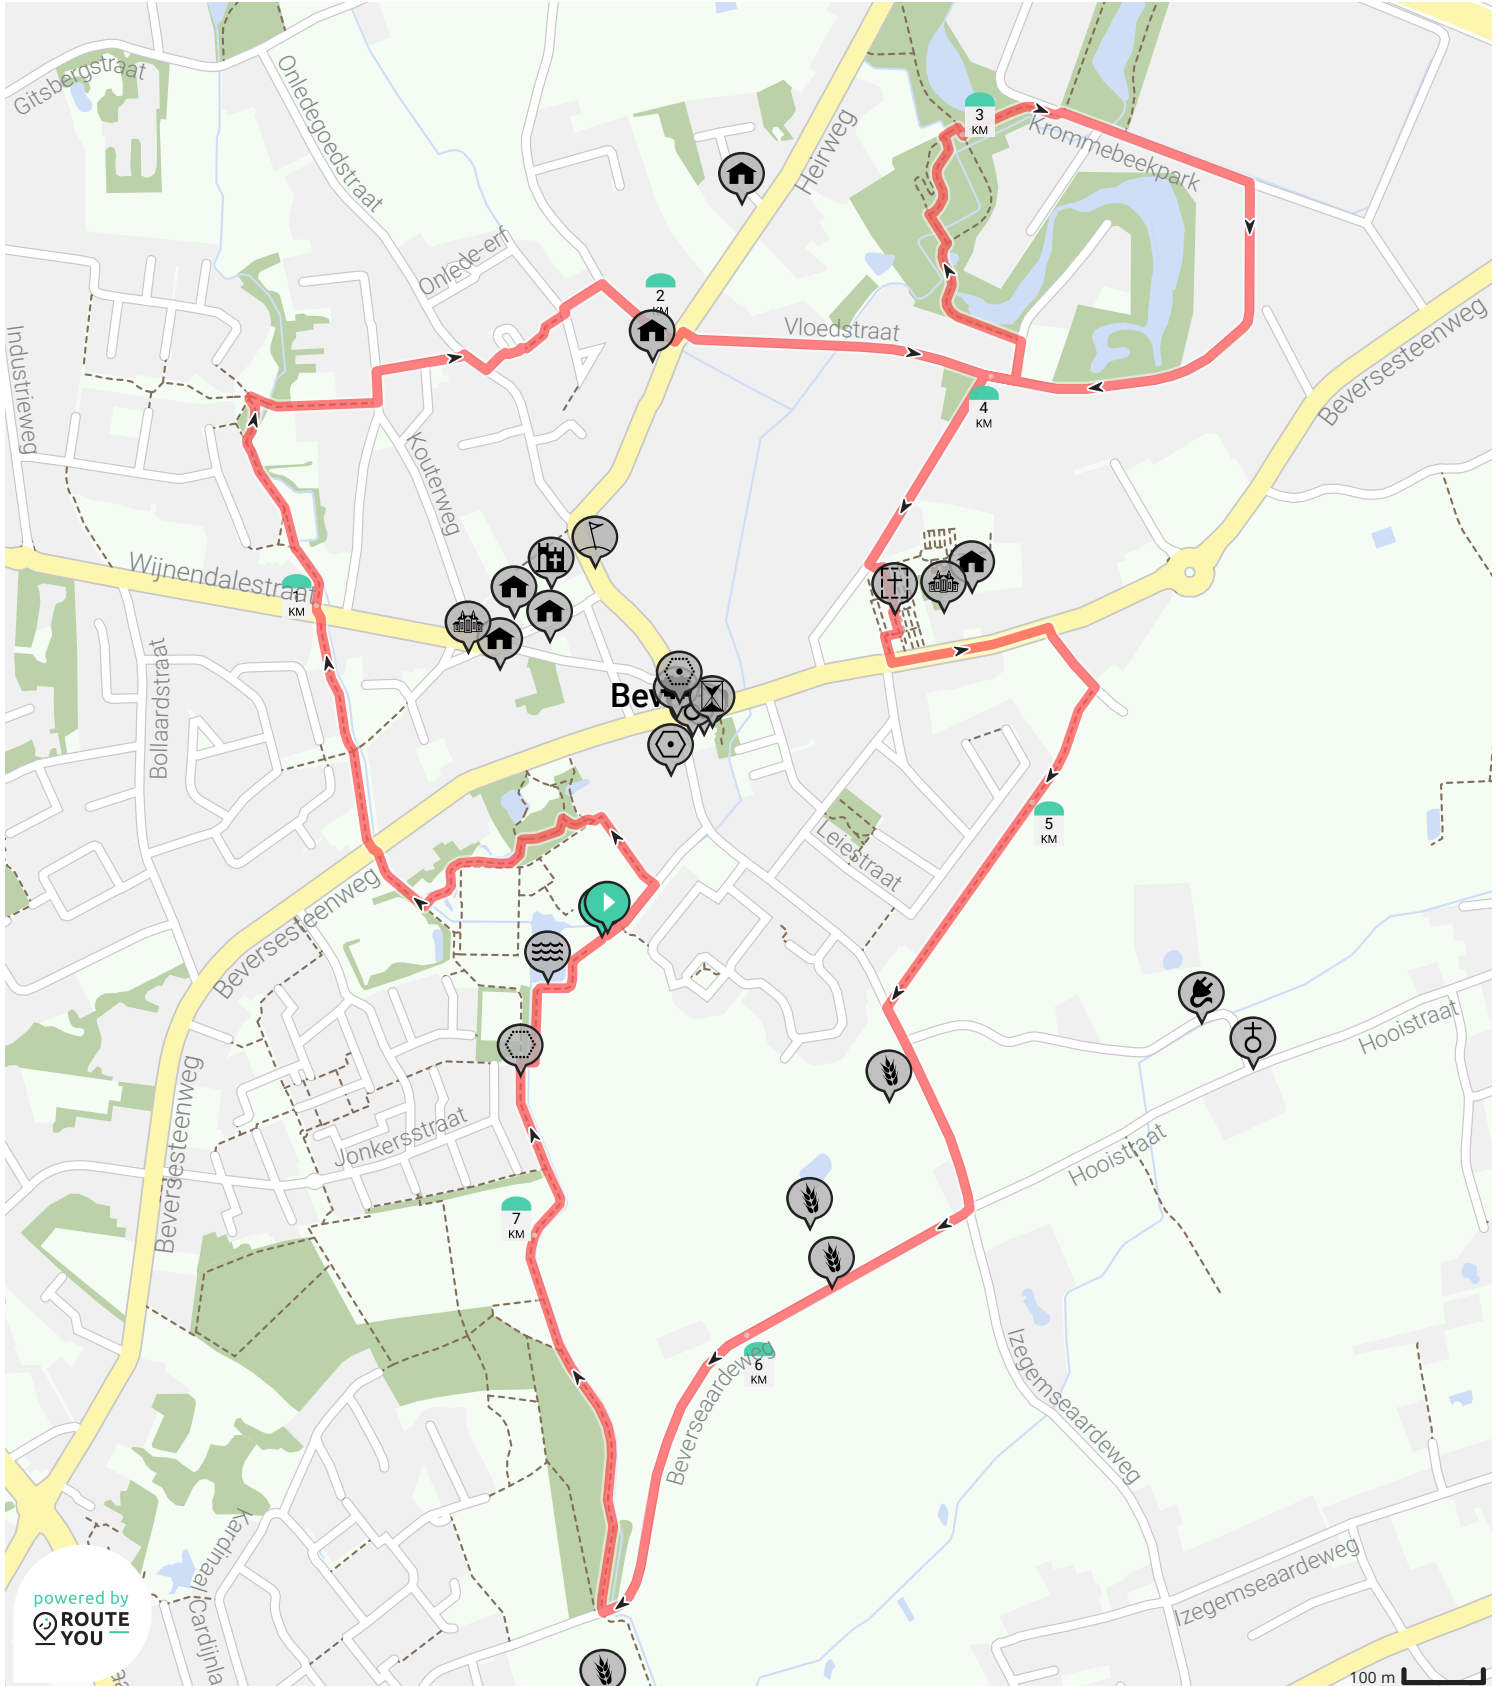

# Rondom Beveren

Bekijk op mobiel

Door Wim Devarrewaere

Lengte: 7.52 km

Stijging: 12 m

Moeilijkheidsgraad: 2/10

Izegemseardeweg 34, 8800 Beveren, België

Izegemseardeweg 34, 8800 Beveren, België

powered by  
 ROUTE  
YOU