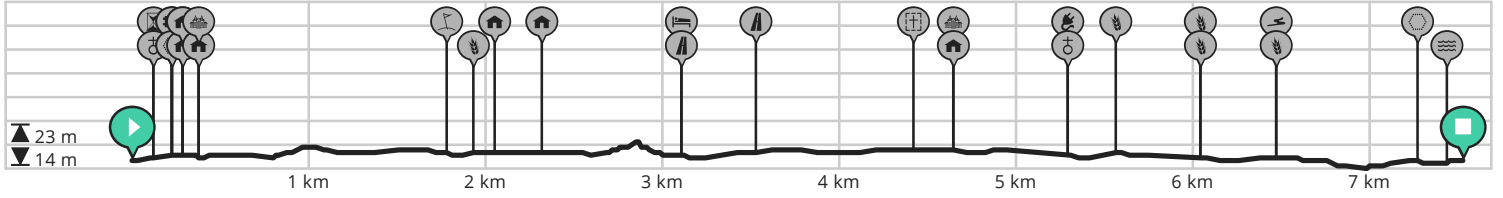

# Rondom Beveren

Bekijk op mobiel

Door Wim Devarrewaere

Lengte: 7.52 km

Stijging: 12 m

Moeilijkheidsgraad: 2/10

Izegemseardeweg 34, 8800 Beveren, België

Izegemseardeweg 34, 8800 Beveren, België