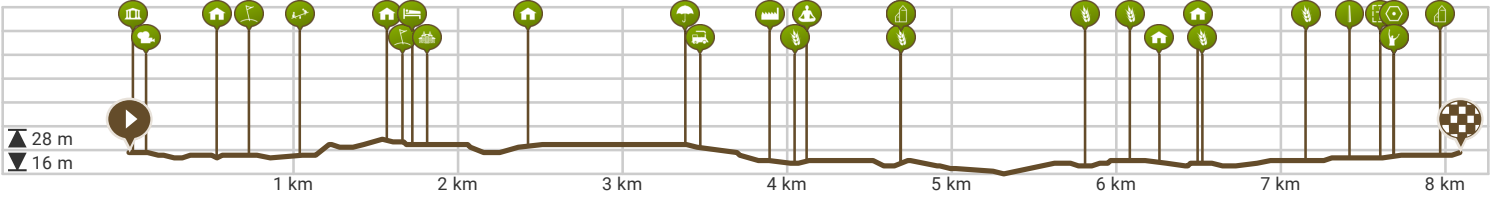

Cichoreiwandelrouteroute

Bekijk op mobiel

Door Luc Raes

- Lengte: 8.08 km
- Stijging: 15 m
- Moeilijkheidsgraad: 4/10

- Hoogstraat, Lichtervelde, België
- Hoogstraat, Lichtervelde, België

Powered by route you

Map Data: © OpenStreetMap Contributors; Cartography: © RouteYou

100 m