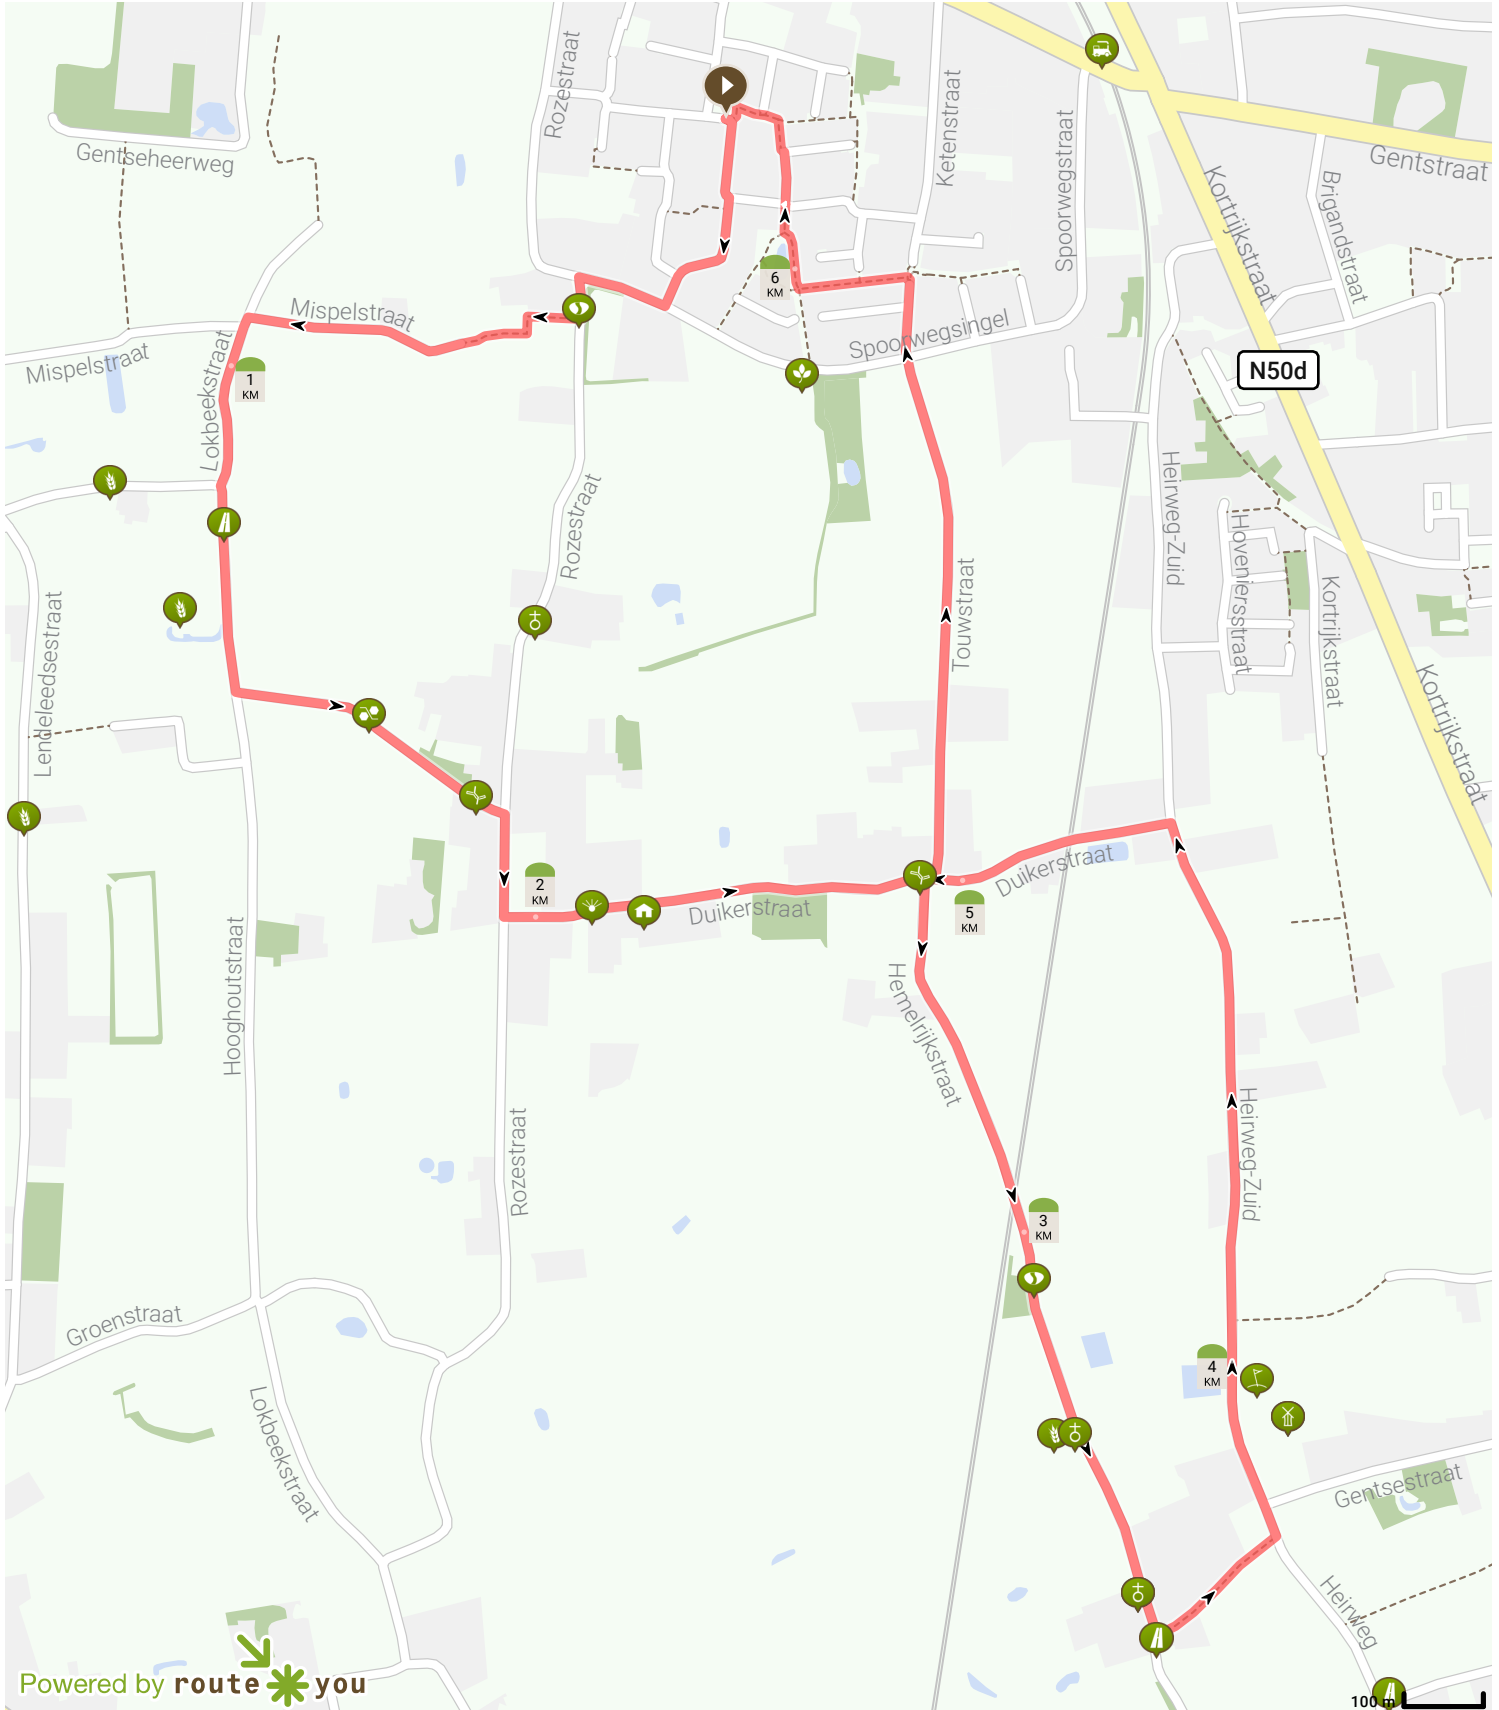

Ingelmunster - Doornmolenwandering

Bekijk op mobiel

Door Stad-Land-schap 't West-Vlaamse hart

- Lengte: 6.3 km
- Stijging: 11 m
- Moeilijkheidsgraad: 1/10

- Metselaarsstraat, 8770 Ingelmunster, Vlaanderen, België
- Metselaarsstraat, 8770 Ingelmunster, Vlaanderen, België

Powered by route you

Map Data: © OpenStreetMap Contributors; Cartography: © RouteYou