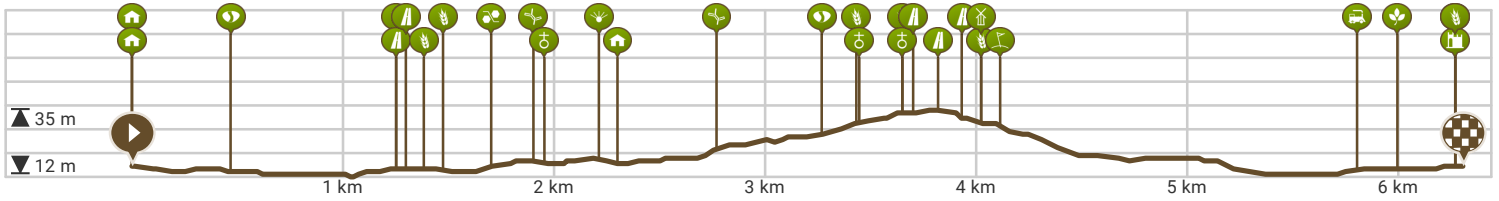

Ingelmunster - Doornmolenwandering

Bekijk op mobiel

Door Stad-Land-schap 't West-Vlaamse hart

- Lengte: 6.3 km
- Stijging: 11 m
- Moeilijkheidsgraad: 1/10

- Metselaarsstraat, 8770 Ingelmunster, Vlaanderen, België
- Metselaarsstraat, 8770 Ingelmunster, Vlaanderen, België