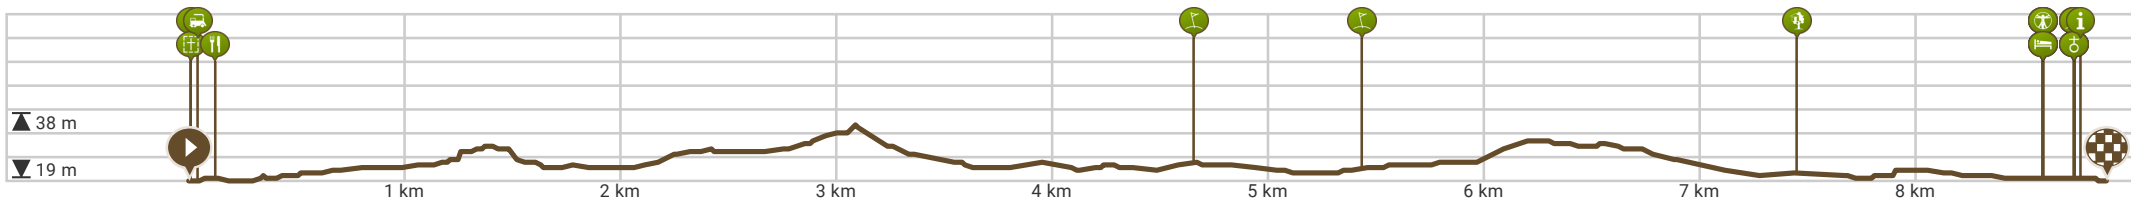

Staden S Graveneike wandelroute

Bekijk op mobiel

Door Gemeente Staden

Lengte: 8.88 km

Stijging: 42 m

Moeilijkheidsgraad: 4/10

Statiestraat, Staden, België

Statiestraat, Staden, België

Powered by route you

Map Data: © OpenStreetMap Contributors; Cartography: © RouteYou