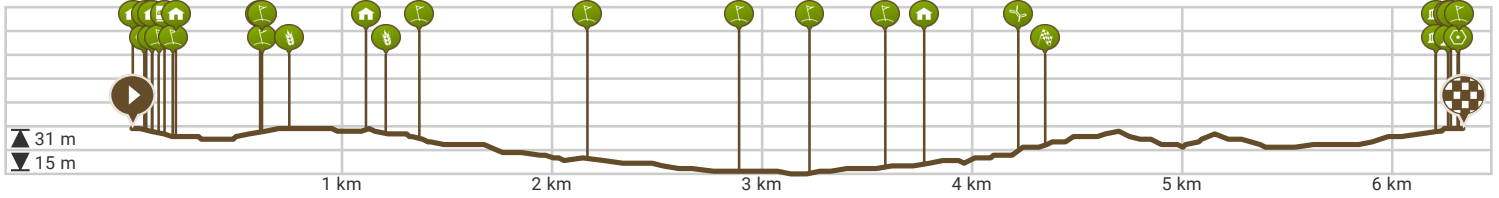

Tielt - Westhoekwandeling

Bekijk op mobiel

Door Stad-Land-schap 't West-Vlaamse hart

Lengte: 6.33 km

Stijging: 22 m

Moeilijkheidsgraad: 2/10

Kanegem-Dorp 1, 8700 Tielt, Vlaanderen, België

Kanegem-Dorp 1, 8700 Tielt, Vlaanderen, België