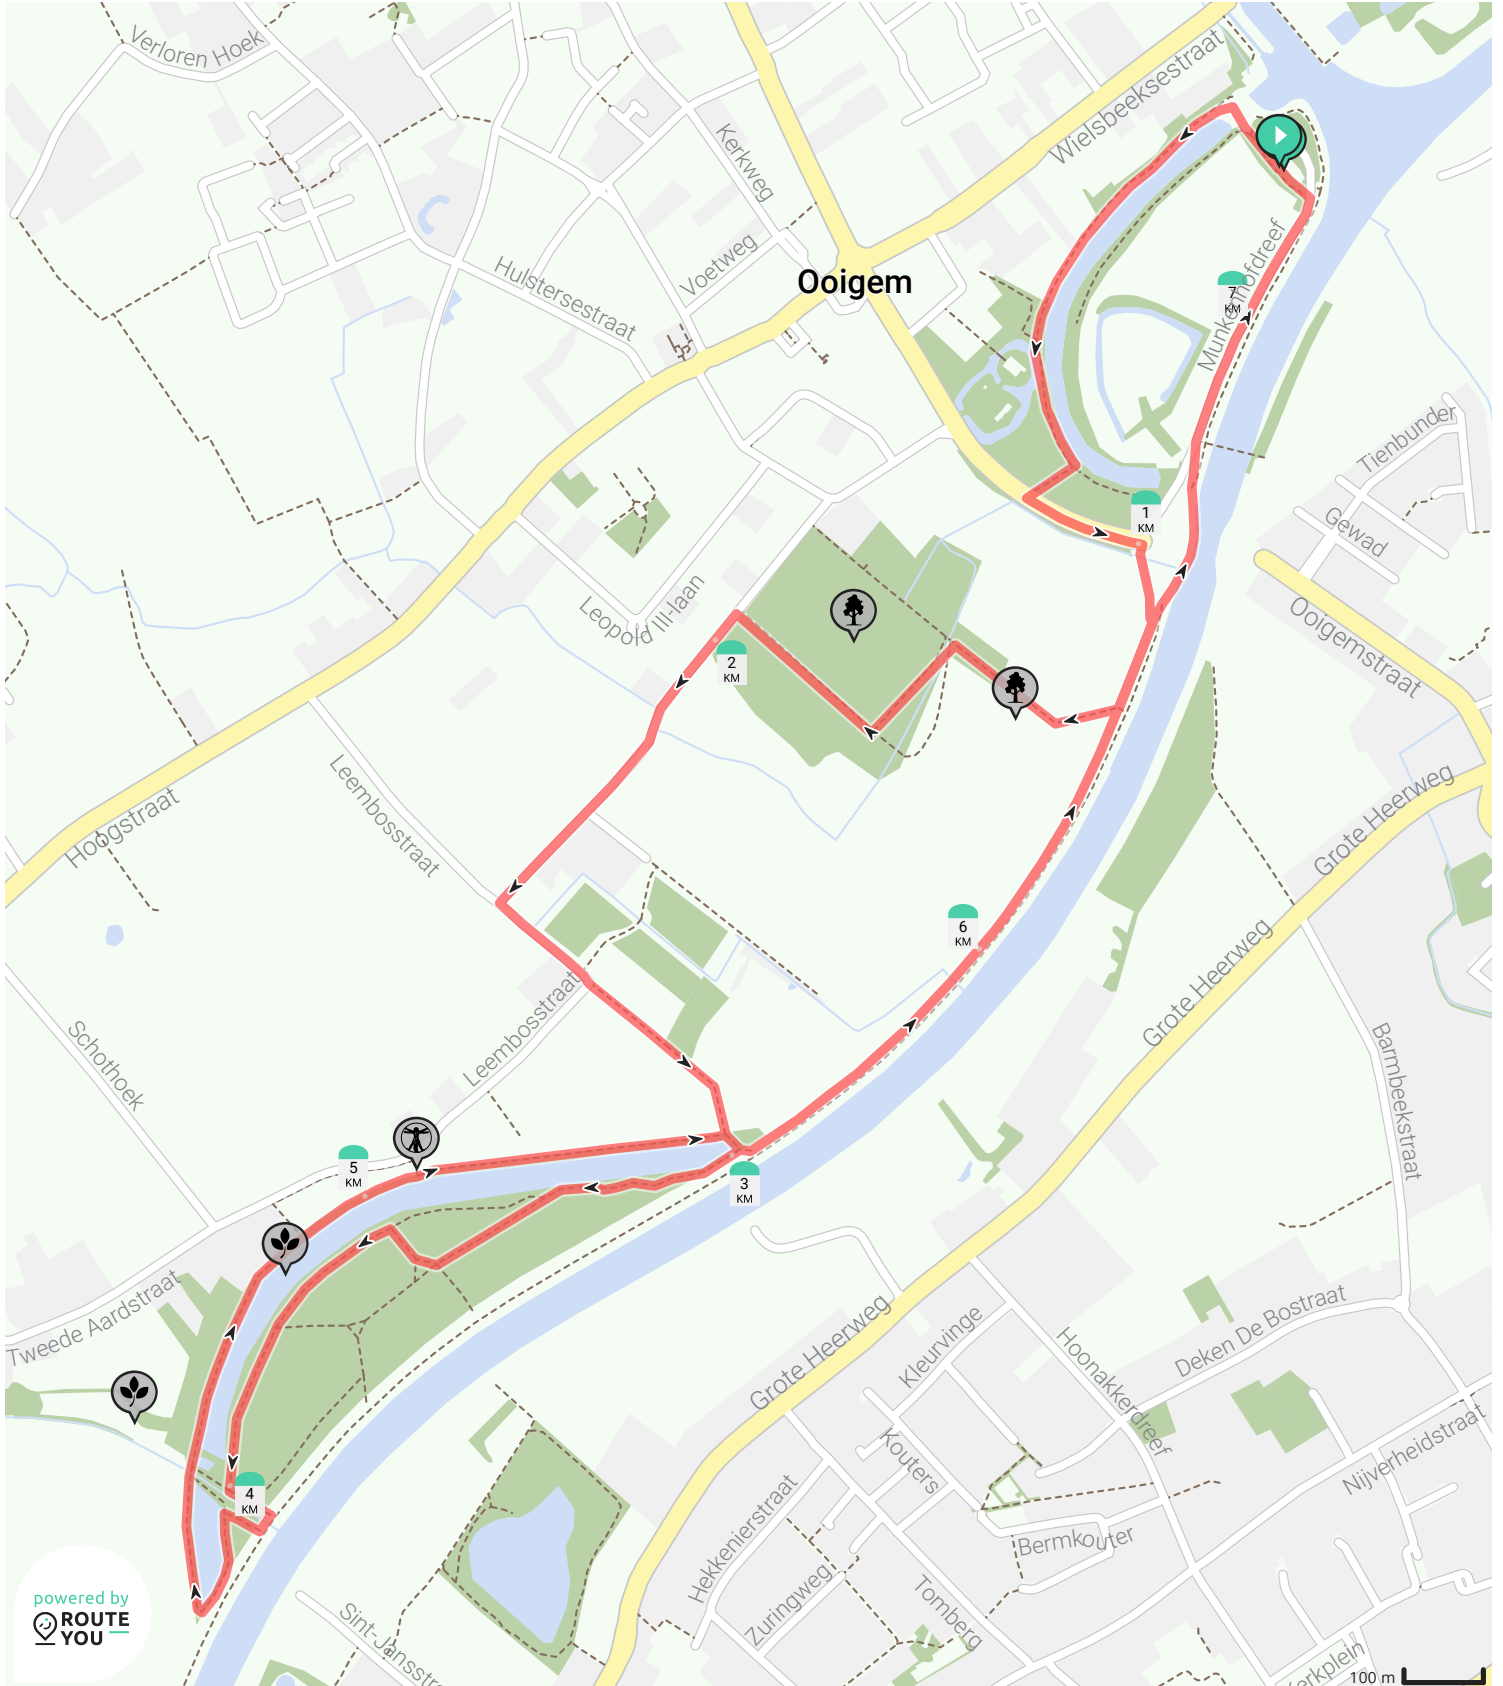

# Wandelen langs oude Leiearmen

Bekijk op mobiel

Door Natuur.koopel vzw

- Lengte: 7.24 km
- Stijging: 18 m
- Moeilijkheidsgraad: 3/10

- Munkenhofdreef, 8792 Waregem, België / Belgique / Belgien
- Munkenhofdreef, 8792 Waregem, België / Belgique / Belgien

powered by  
**ROUTE  
YOU**