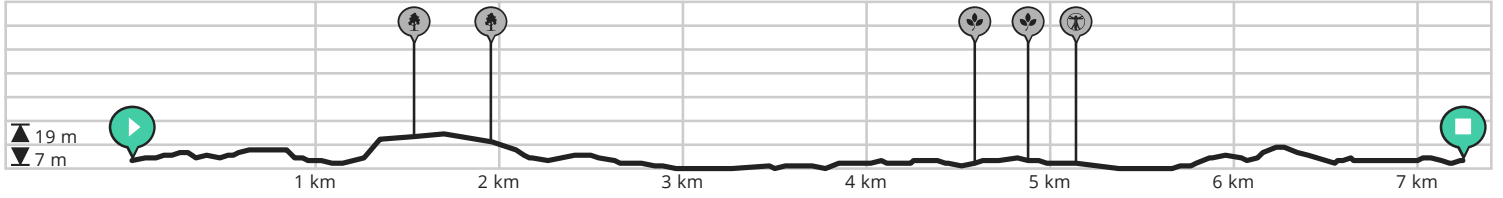

# Wandelen langs oude Leiearmen

Bekijk op mobiel

Door Natuur.koopel vzw

- Lengte: 7.24 km
- Stijging: 18 m
- Moeilijkheidsgraad: 3/10

- Munkenhofdreef, 8792 Waregem, België / Belgique / Belgien
- Munkenhofdreef, 8792 Waregem, België / Belgique / Belgien