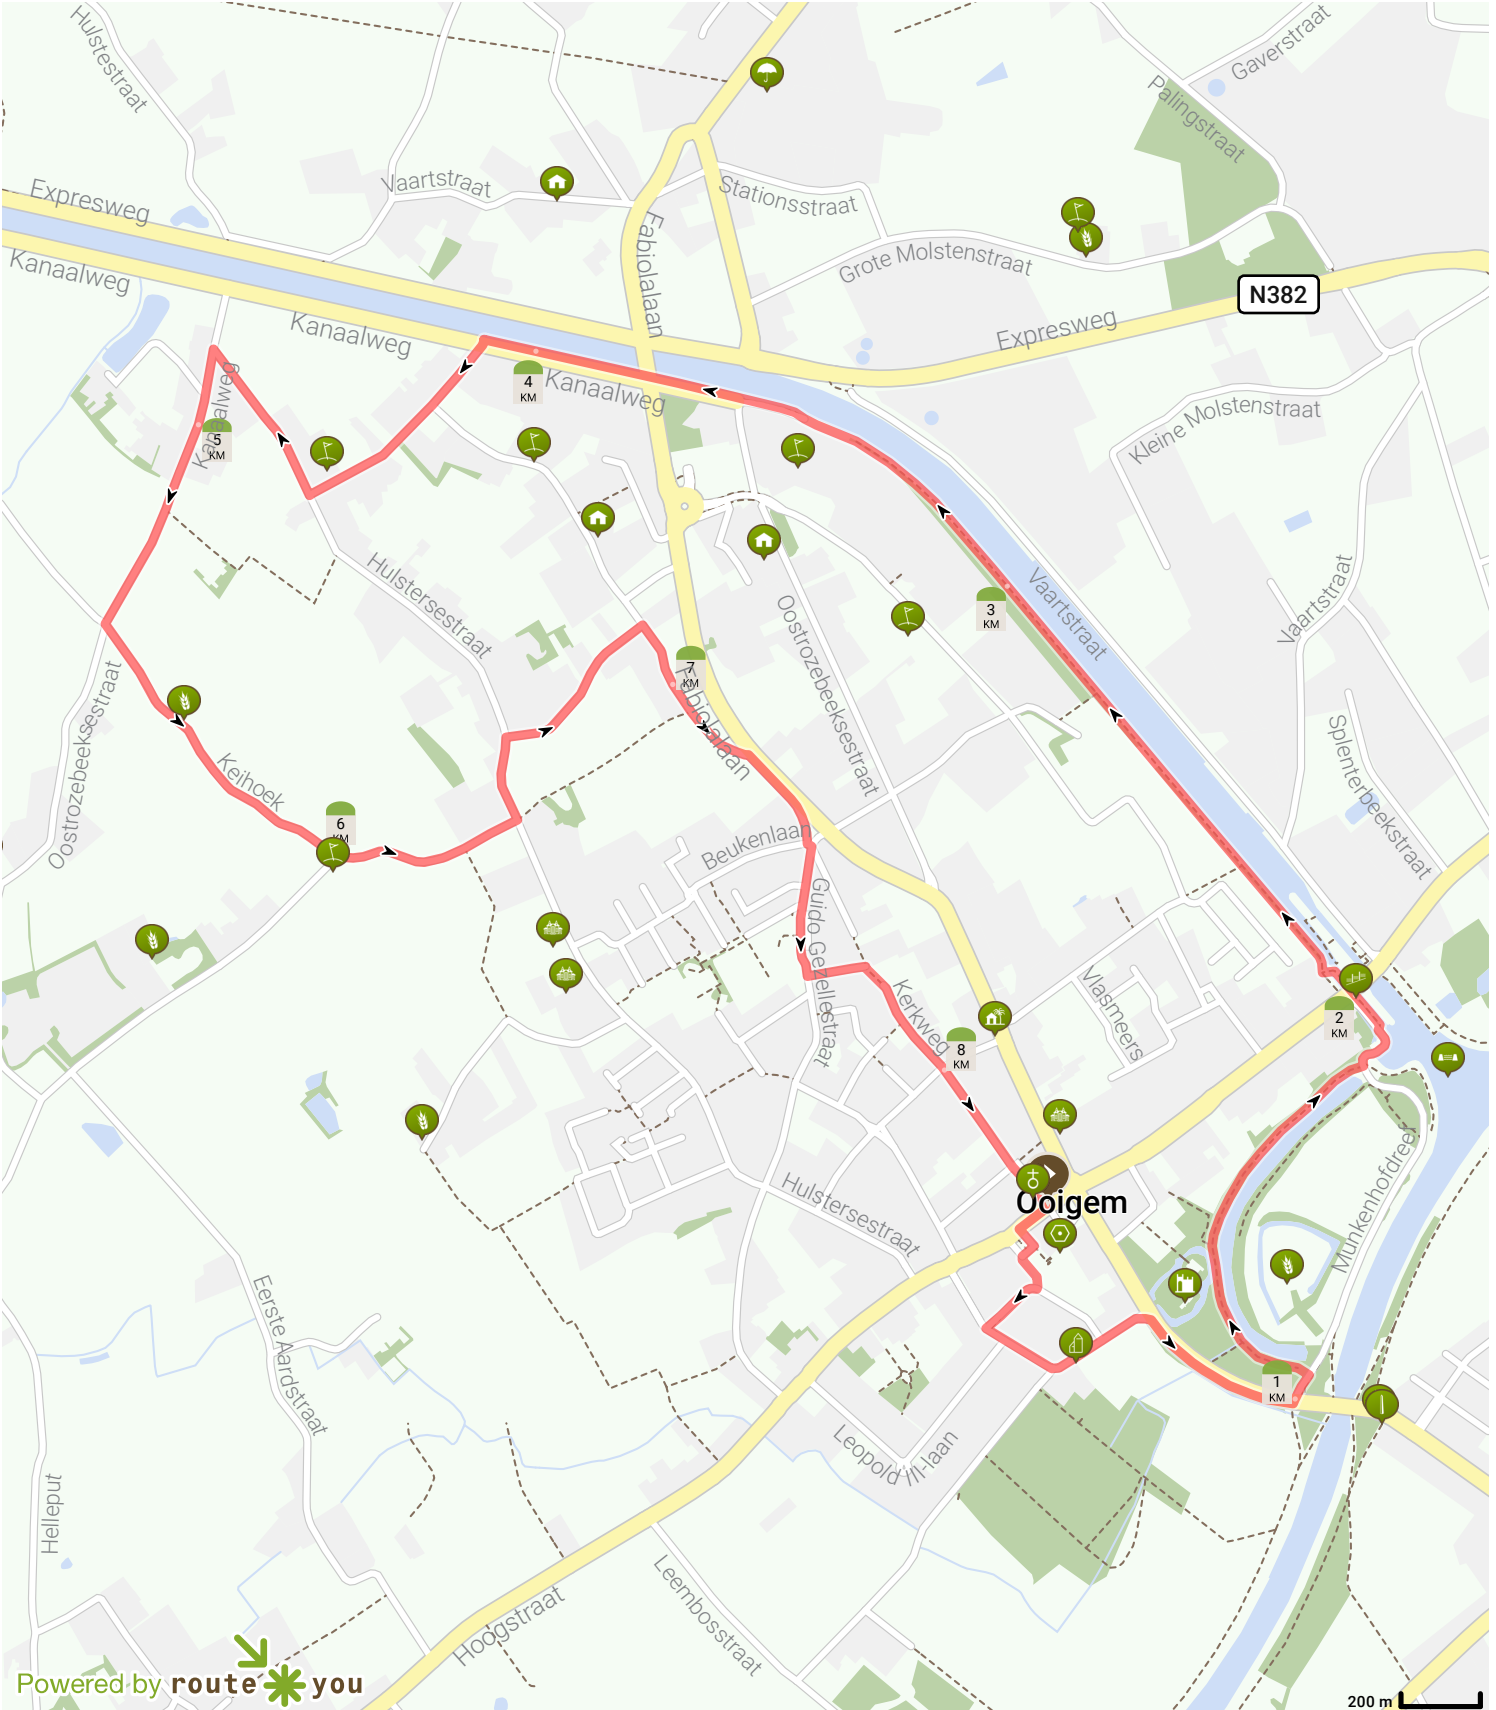

Wielsbeke - Vlasserspad

Bekijk op mobiel

Door Stad-Land-schap 't West-Vlaamse hart

- Lengte: 8.32 km
- Stijging: 16 m
- Moeilijkheidsgraad: 2/10

- Sint Brixiusplein 12, 8710 Wielsbeke, Vlaanderen, België
- Sint Brixiusplein 6, 8710 Wielsbeke, Vlaanderen, België

Powered by route you

Map Data: © OpenStreetMap Contributors; Cartography: © RouteYou