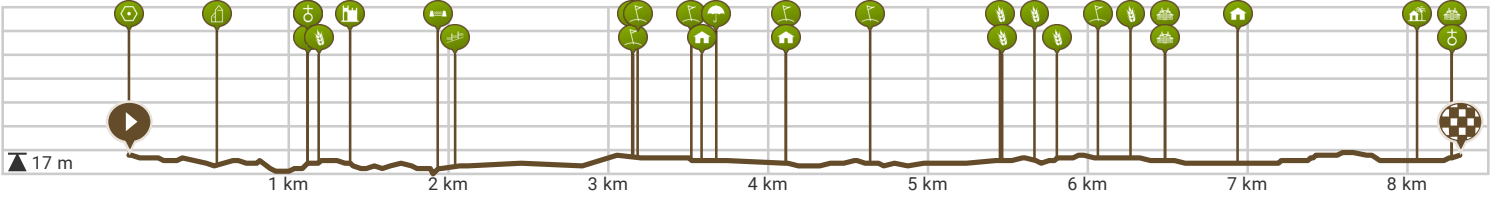

Wielsbeke - Vlasserspad

Bekijk op mobiel

Door Stad-Land-schap 't West-Vlaamse hart

- Lengte: 8.32 km
- Stijging: 16 m
- Moeilijkheidsgraad: 2/10

- Sint Brixiusplein 12, 8710 Wielsbeke, Vlaanderen, België
- Sint Brixiusplein 6, 8710 Wielsbeke, Vlaanderen, België