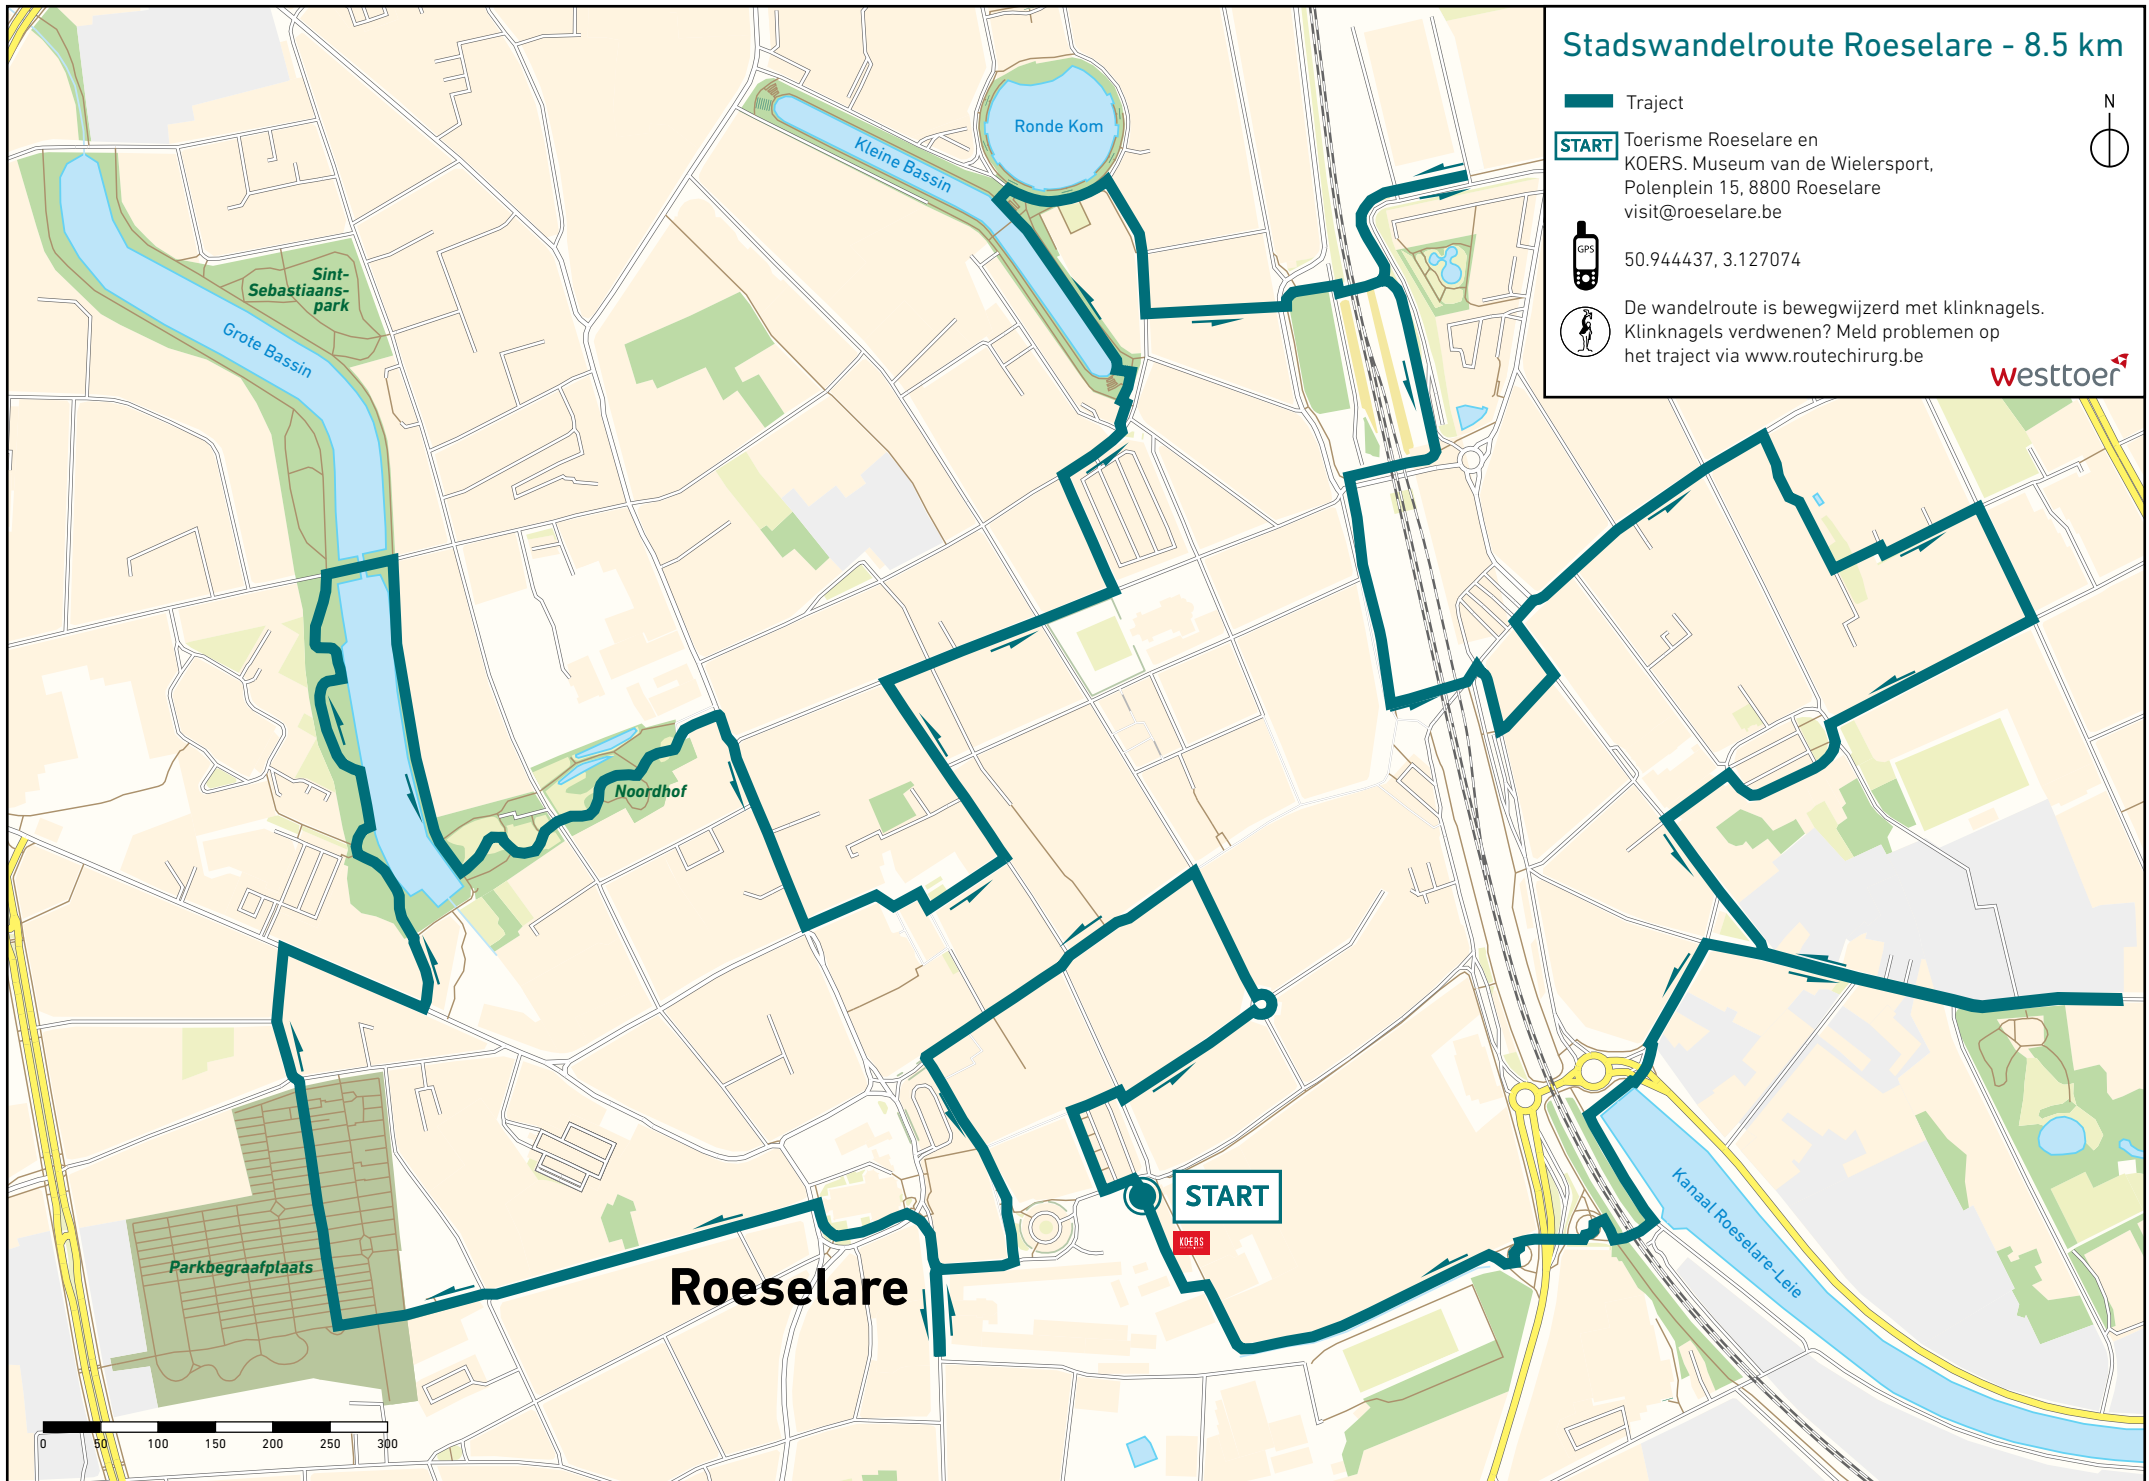

## Stadswandelroute Roeselare - 8.5 km

 Traject

**START** Toerisme Roeselare en  
KOERS. Museum van de Wielersport,  
Polenplein 15, 8800 Roeselare  
visit@roeselare.be

50.944437, 3.127074

De wandelroute is bewegwijzerd met klinknagels.  
Klinknagels verdwenen? Meld problemen op  
het traject via [www.routechirurg.be](http://www.routechirurg.be)

**westtoer**

**Roeselare**

**START**

KOERS

0 50 100 150 200 250 300